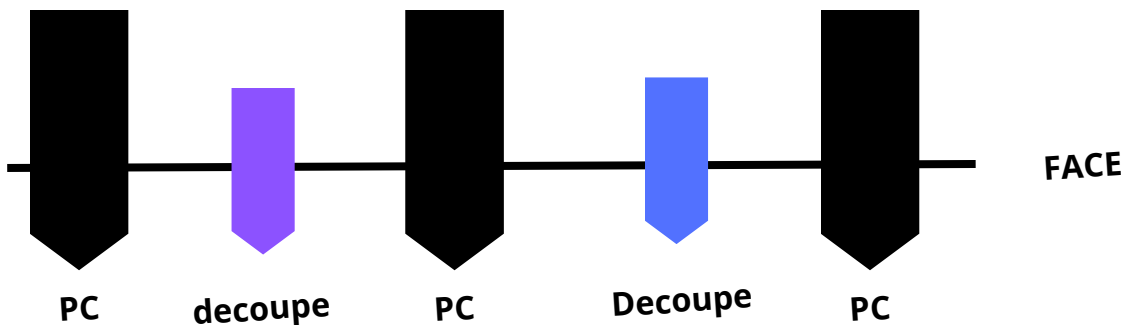

Fiche Tech Petite scène

Par led avec possibilité de mettre plusieurs couleurs & dissociés

Besoins techniques

- Micro HF - serre tête x 2
- Systeme son adapté au public

Nous avons :

- Cable mini jack pour brancher à un ordinateur ou tablette

LES PROG DES CONTRES

Par led avec possibilité de mettre plusieurs couleurs & dissociés